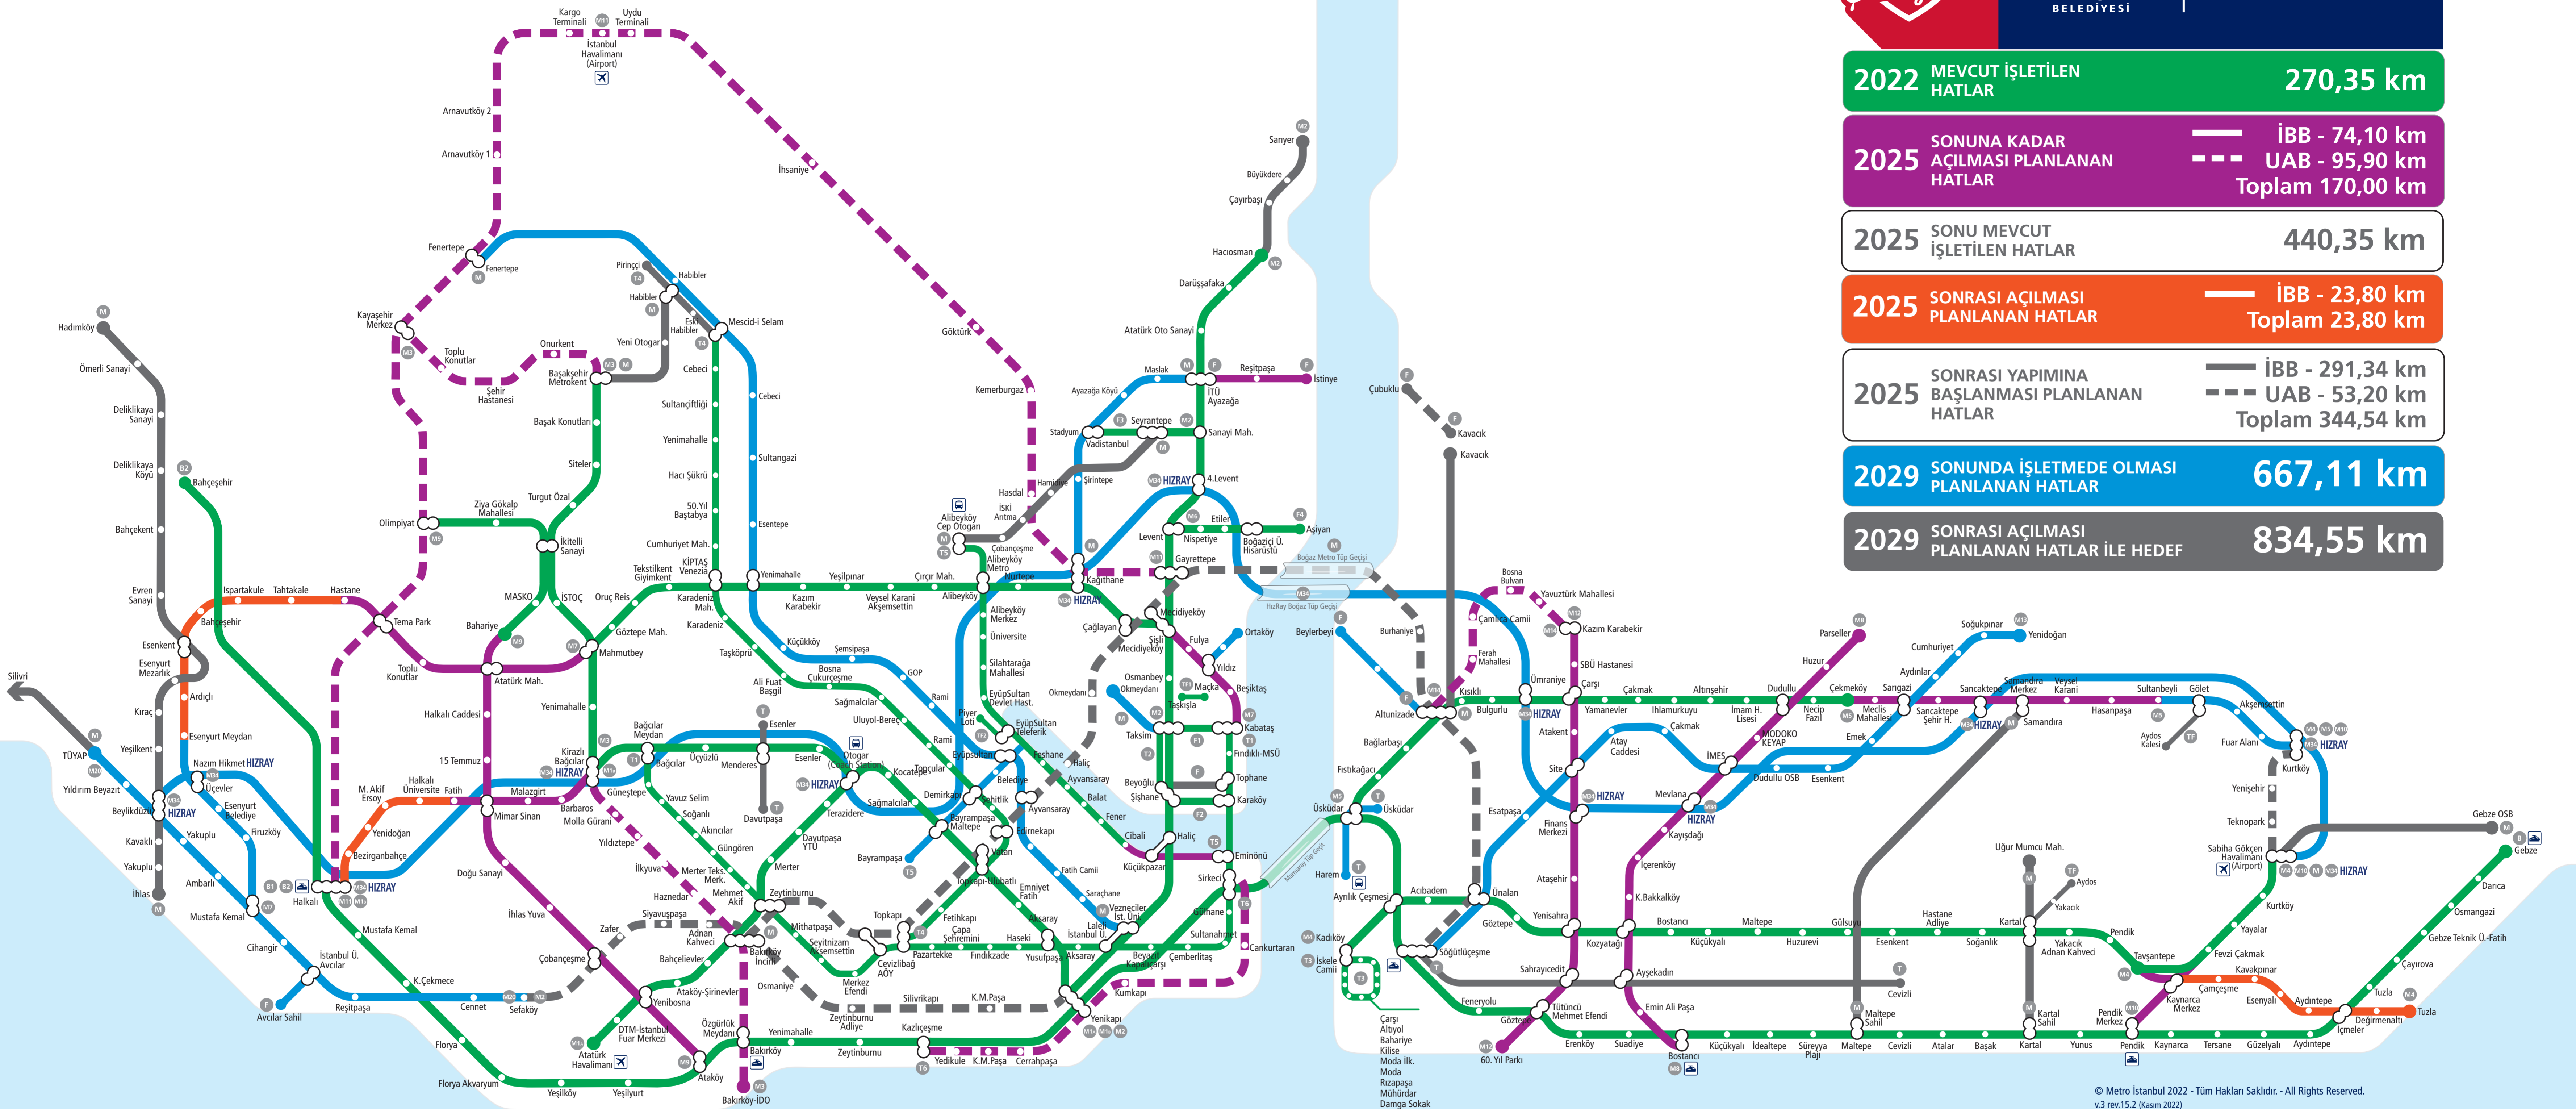

16 MİLYON İÇİN Çalışıyoruz

METRO İSTANBUL

2022 MEVCUT İŞLETİLEN HATLAR 270,35 km

2025 SONUNA KADAR AÇILMASI PLANLANAN HATLAR
— İBB - 74,10 km
- - - UAB - 95,90 km
Toplam 170,00 km

2025 SONU MEVCUT İŞLETİLEN HATLAR 440,35 km

2029 SONRASI AÇILMASI PLANLANAN HATLAR İLE HEDEF 834,55 km

© Metro İstanbul 2022 - Tüm Hakları Saklıdır. - All Rights Reserved.
v.3 rev.15.2 (Kasım 2022)

Mevcut İşletilen Hatlar

- M1A Yenikapı-Atatürk Havalimanı Metro Hattı Metro Line
- M1B Yenikapı-Kirazlı Metro Hattı Metro Line
- M2 Yenikapı-Seyrantepe-Hacıosman Metro Hattı Metro Line
- M3 Kirazlı-Bağcaşehir | Metrokent Metro Hattı Metro Line
- M4 Kadıköy-Sabiha Gökçen Hvl. Metro Hattı Metro Line
- M5 Üsküdar-Çekmeköy Metro Hattı Metro Line
- M6 Levent-Boğaziçi Ü. | Hisarüstü Metro Hattı Metro Line
- M7 Mecidiyeköy-Mahmutbey Metro Hattı Metro Line
- M9 Bahariye-Olimpiyat Metro Hattı Metro Line
- T1 Kabataş-Bağcılar Tramvay Hattı Tram Line
- T2 Taksim-Tünel Nostaljik Tramvay Hattı Heritage Tram Line
- T3 Kadıköy-Moda Tramvay Hattı Tram Line
- T4 Topkapı-Mescid-i Selam Tramvay Hattı Tram Line
- T5 Cibali-Alibeyköy C. Otogarı Tramvay Hattı Tram Line
- F1 Taksim-Kabataş Füniküler Hattı Funicular Line
- F2 Karaköy-Beyoğlu Tarihi Tünel Funicular Line
- F3 Seyrantepe-Vadistanbul Füniküler Hattı Funicular Line
- F4 Boğaziçi Ü. | Hisarüstü-Aşyan Füniküler Hattı Funicular Line
- TF1 Maçka-Taşhisla Teleferik Hattı Cable Car
- TF2 Eyüp-Piyer Loti Teleferik Hattı Cable Car
- B1 Halkalı-Gebze (Marmaray) Banliyö Hattı Suburban Line
- B2 Halkalı-Bahçeşehir Banliyö Hattı Suburban Line

İşaretler

- İstasyon-Durak / Station-Stop
- Hat Başı-Sonu / Terminus
- Aktarma İşaretleri / Transfer Signs
- Havalimanı / Airport
- Otogar / Coach Station
- YHT-Hızlı Tren Garı High Speed Rail Transfer Station
- Boğaz Su Altı Geçişi Underwater Tunnel